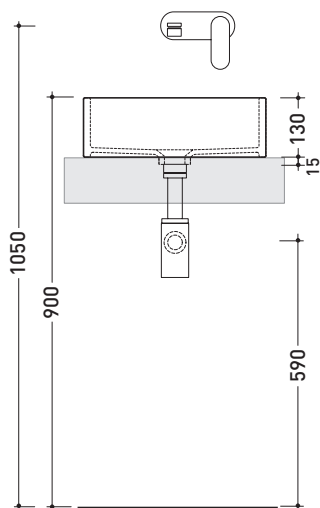

MWL40 Miniwash 40

Lavabo cm 40 da appoggio - sospeso con staffa*

• SENZA TROPPOPIENO • SENZA PIANO RUBINETTERIA

Complementi: ***Staffa di fissaggio parete (MWS40)**
Mensola Forty6 (F6MW)
Arredi BOX - prof. 50
Struttura Filo 60 / 75 (FI60SV - FI75SV - FI75SC)
Rubinetti lavabo linea ONE - NOKÉ - SI - FOLD - X1
Accessori linea TWO - HOOP - NOKÉ - FOLD

Dim. Imballo 40, 5 x 14, 5 x 42 cm | Peso 11,5 kg | Pz. Pallet n° 42

CE UNI EN 14688 - CL00 Dop-No14688

vista zenitale / zenital view

foro consigliato sul piano ø 140
 suggested hole on the top ø140

vista zenitale / zenital view

vista frontale / frontal view

sezione longitudinale / section

dimensioni in mm

CERAMICA: finiture lucide

bianco nero

finiture opache

latte carbone grigio lava argilla cenere nuvola fango rosso rubens petrolio

METAL

bianco / oro bianco / platino

Le misure dimensionali riportate hanno una tolleranza del 2%