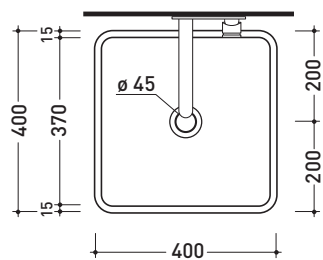

MWL40 Miniwash 40

Lavabo cm 40 da appoggio - sospeso con staffa*

• SENZA TROPPOPIENO • SENZA PIANO RUBINETTERIA

Complementi: ***Staffa di fissaggio parete (MWS40)**
Mensola Forty6 (F6MW)
Arredi BOX - prof. 50
Struttura Filo 60 / 75 (FI60SV - FI75SV - FI75SC)
Rubinetti lavabo linea ONE - NOKÉ - SI - FOLD - X1
Accessori linea TWO - HOOP - NOKÉ - FOLD

Dim. Imballo 40, 5 x 14, 5 x 42 cm | Peso 11,5 kg | Pz. Pallet n° 42

CE UNI EN 14688 - CL00 Dop-No14688

vista zenitale / zenital view

foro consigliato sul piano ø 140
 suggested hole on the top ø140

vista zenitale / zenital view

vista frontale / frontal view

sezione longitudinale / section

dimensioni in mm

CERAMICA: finiture lucide

bianco nero

finiture opache

latte carbone grigio lava argilla cenere nuvola fango rosso rubens petrolio

METAL

bianco / oro bianco / platino

Le misure dimensionali riportate hanno una tolleranza del 2%