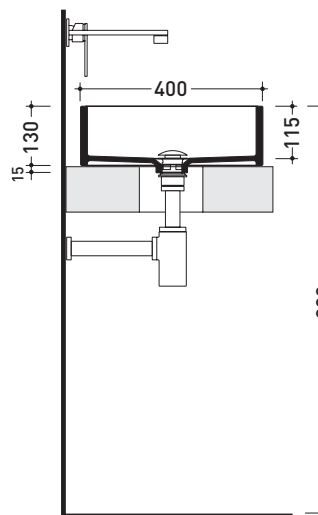

MWL40 Miniwash 40

Lavabo cm 40 da appoggio - sospeso con staffa*

• SENZA TROPPOPIENO • SENZA PIANO RUBINETTERIA

Complementi: ***Staffa di fissaggio parete (MWS40)**
Mensola Forty6 (F6MW)
Arredi BOX - prof. 50
Struttura Filo 60 / 75 (FI60SV - FI75SV - FI75SC)
Rubinetti lavabo linea ONE - NOKÉ - SI - FOLD - X1
Accessori linea TWO - HOOP - NOKÉ - FOLD

Dim. Imballo 40, 5 x 14, 5 x 42 cm | Peso 11,5 kg | Pz. Pallet n° 42

CE UNI EN 14688 - CL00 Dop-No14688

vista zenitale / zenital view

foro consigliato sul piano ø 140
 suggested hole on the top ø140

vista zenitale / zenital view

vista frontale / frontal view

sezione longitudinale / section

dimensioni in mm

CERAMICA: finiture lucide

bianco nero

finiture opache

latte carbone grigio lava argilla cenere nuvola fango rosso rubens petrolio

METAL

bianco / oro bianco / platino

Le misure dimensionali riportate hanno una tolleranza del 2%